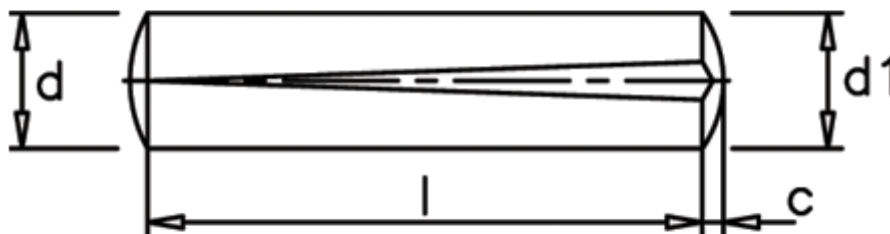

Varenummer: 080122061
Beskrivelse: KLEE Kærvstift S1 2x8
Rustfast 1.4305

Mål

c	= 0,3
d	= 2.0
d1	= 2.15
Længde	= 8